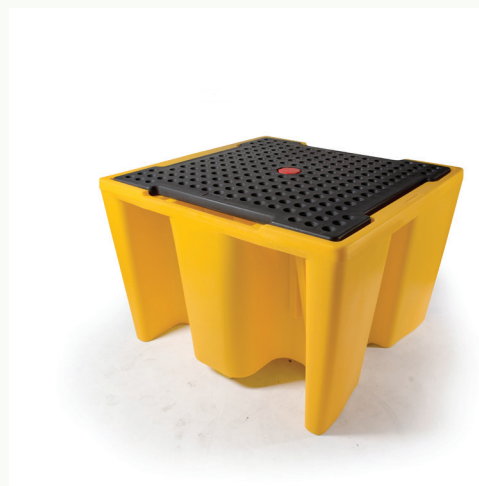

## IBC polyetylen pall/opsamler

Passer 1 x 1000 litre IBC beholder eller lignende størrelse beholdere.

Designet for å fange lekkasjer fra IBC- og lignende beholdere.

- Laget av UV resistant, 100% resirkulerbar polyetylen.
- Kapasitet oppsamler: 1120 liter
- Maks vekt last: 2000kg
- Avtakbar plattform med antiskli tekstur.
- Gaffellommer
- Kompatibel med de fleste oljer og kjemikalier.

Artikkelnummer	Dimensjon CM	Oppsamling- skapasitet LITER	Maks kapasitet last KG	Pakkeantall	Vekt KG
0504160	145 x 145 x 100	1120	2000	1	95