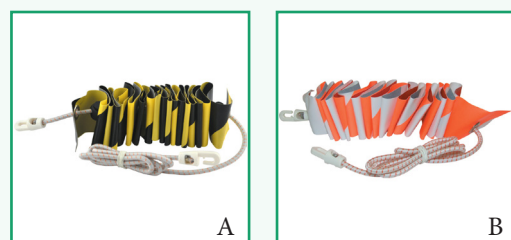

Artikkel-nummer	Størrelse meter	Farge	Bilde-referanse
1351100	1 - 2	Sort/gul	A
1351102	2 - 4	Sort/gul	A
1351104	3 - 6	Sort/gul	A
1351108	1 - 2	Rød/hvit	B
1351110	2 - 4	Rød/hvit	B
1351112	3 - 6	Rød/hvit	B