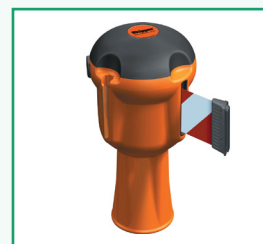

Stolpe for plastkjetting Chain support post

- Lett og solid stolpe for plastkjetting
- Egner seg blant annet for avsperring av områder
- Leveres med fot

Artikkel-nummer	Type	Høyde mm	Diameter mm	Farge	Vekt kg
mtl9922840d	Stolpe	900	45	Rød/hvit	0,38
mtl9922860f	Stolpe	900	45	Gul/sort	0,37
mtl9922740d	Stolpefot	-	340	-	3,3

Produktdatablad

Trafikkregulering / sperremateriell

Kjegle med refleks

Roadhog coneseal brite sleeve

- Kjegle støpt av 100% resirkulerbar slitesterk PVC
- Utstyrt med refleks

Artikkelnummer	Størrelse mm
1351055	500
1351060	750

Bånduttrekker for kjegle

Skipper main unit

Artikkelnummer	Tapebredde mm	Lengde meter	Høyde mm	Bredde mm	Farge
1351080	48	9	240	145	Rød/hvit
1351082	48	9	240	145	Sort/gul

Mottaker til bånduttrekker

Receiver clip