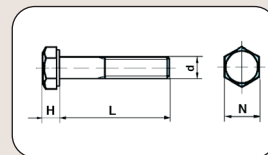

# Bolter og tilbehør

Bolts and accessories

Dimensjon						Lengde mm
M16 H = 10 mm N = 24 mm	M18 H = 11,5 mm N = 27 mm	M20 H = 12,5 mm N = 30 mm	M24 H = 15 mm N = 36 mm	M27 H = 17 mm N = 41 mm	M30 H = 18,7 mm N = 46 mm	
						10
						12
						14
						16
						18
						20
						22
						25
B9331016025						30
B9331016030						35
B9331016035						40
B9331016040		B9331020040	B9331024040		B9331030040	45
B9331016045		B9331020045			B9331030045	50
B9331016050	B9331018050	B9331020050	B9331024050	B9331027050	B9331030050	55
B9331016055		B9331020055	B9331024055	B9331027055	B9331030055	60
B9331016060	B9331018060	B9331020060	B9331024060	B9331027060	B9331030060	65
B9331016065		B9331020065	B9331024065	B9331027065	B9331030065	70
B9331016070	B9331018070	B9331020070	B9331024070	B9331027070	B9331030070	75
B9331016075		B9331020075	B9331024075	B9331027075	B9331030075	80
B9331016080		B9331020080	B9331024080	B9331027080	B9331030080	85
		B9331020085				90
		B9331020090	B9331024090			100
B9331016100		B9331020100	B9331024100		B9331030100	110
B9331016110		B9331020110	B9331024110			120
B9331016120		B9331020120	B9331024120			130
B9331016130		B9331020130	B9331024130			140
B9331016140		B9331020140	B9331024140			150
		B9331020150	B9331024150			180
B9331016180						