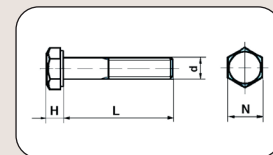

Bolter og tilbehør

Bolts and accessories

Sekskantbolt - A4-80 rustfri, helgjenget

Hexagon bolt - A4-80 stainless, fully threaded

Produksjonsstandard: DIN 933 / ISO 4017

Lengde mm	Dimensjon						
	M5 H = 3,5 mm N = 8 mm	M6 H = 4 mm N = 10 mm	M8 H = 5,3 mm N = 13 mm	M10 H = 6,4 mm N = 16 mm	M12 H = 7,5 mm N = 18 mm	M16 H = 10 mm N = 24 mm	M20 H = 12,5 mm N = 30 mm
10		B4017A40601080					
12		B4017A40601280	B4017A40801280				
16		B4017A40601680	B4017A40801680	B933A41001680			
20		B4017A40602080	B4017A40802080	B933A41002080	B933A41202080		
25		B4017A40602580	B4017A40802580	B933A41002580	B933A41202580		
30	B4017A40503080	B4017A40603080	B4017A40803080	B933A41003080	B933A41203080	B4017A41603080	
35		B4017A40603580	B4017A40803580	B933A41003580	B933A41203580	B4017A41603580	
40		B4017A40604080	B4017A40804080	B933A41004080	B933A41204080	B4017A41604080	B4017A42004080
45		B4017A40604580	B4017A40804580	B933A41004580	B933A41204580	B4017A41604580	
50		B4017A40605080	B4017A40805080	B933A41005080	B933A41205080	B4017A41605080	B4017A42005080
55	B4017A40505570	B4017A40605580	B4017A40805580	B933A41005580	B933A41205580	B4017A41605580	
60	B4017A40506080	B4017A40606080	B4017A40806080	B933A41006080	B933A41206080	B4017A41606080	B4017A42006080
70		B4017A40607080	B4017A40807080	B933A41007080	B933A41207080	B4017A41607080	B4017A42007080
80			B4017A40808080	B933A41008080	B933A41208080	B4017A41608080	B4017A42008080

Andre dimensjoner kan skaffes på forespørsel.