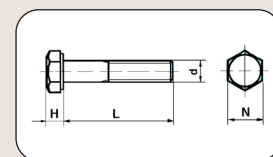

Andre dimensjoner kan skaffes på forespørsel.

Sekskantbolt - A4-80 rustfri, delgjenget

Hexagon bolt - A4-80 stainless, partially threaded

Produksjonsstandard: DIN 931 / ISO 4014

Lengde mm	Dimensjon					
	M6 H = 4 mm N = 10 mm	M8 H = 5,3 mm N = 13 mm	M10 H = 6,4 mm N = 16 mm	M12 H = 7,5 mm N = 18 mm	M16 H = 10 mm N = 24 mm	M20 H = 12,5 mm N = 30 mm
30	B4014A40603080					
35	B4014A40603580	B4014A40803580				
40	B4014A40604080	B4014A40804080				
45	B4014A40604580	B4014A40804580				
50	B4014A40605080	B4014A40805080				
55	B4014A40605580	B4014A40805580	B931A41005580		B4014A41605580	
60	B4014A40606080	B4014A40806080	B931A41006080	B931A41206080	B4014A41606080	
65	B4014A40606580	B4014A40806580	B931A41006580	B931A41206580	B4014A41606580	B4014A42006580
70	B4014A40607080	B4014A40807080	B931A41007080	B931A41207080	B4014A41607080	B4014A42007080
75		B4014A40807580	B931A41007580	B931A41207580	B4014A41607580	B4014A42007580
80	B4014A40608080	B4014A40808080	B931A41008080	B931A41208080	B4014A41608080	B4014A42008080
90		B4014A40809080	B931A41009080	B931A41209080	B4014A41609080	B4014A42009080
100		B4014A40810080	B931A41010080	B931A41210080	B4014A41610080	B4014A42010080
110			B931A41011080	B931A41211080	B4014A41611080	B4014A42011080
120			B931A41012080	B931A41212080	B4014A41612080	B4014A42012080
130				B931A41213080	B4014A41613080	B4014A42013080
140				B931A41214080		B4014A42014080
150				B931A41215080		